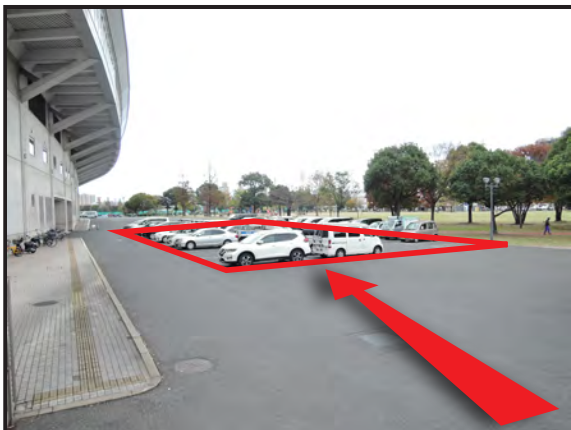

①小倉北体育館入口北 交差点

「小倉北体育館入口北」交差点を左折。
※目印は、トヨタレンタリースの看板。

左折後、約 20m 直進。

②周回路 入口

「北搬入口」看板を左折、周回路を直進。

約 300m直進し、道なりに左カーブ。

さらに、約 150m 直進。

③管理駐車場 A 入口

「管理車両専用」看板を左折。

④管理駐車場 A

白線の駐車枠内に駐車。

★お願い★

駐車場内は、公園利用者や競輪・競艇利用者等の歩行者がいます。徐行運転をお願いします。